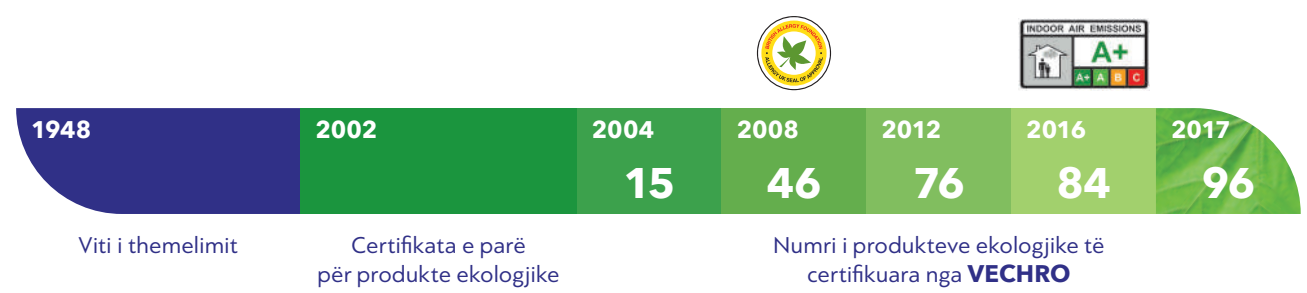

Arsyet për të zgjedhur produktet VECHRO nga kompania lidere në shitjet totale dhe certifikimet e bojërave ekologjike që nga viti 2003!!